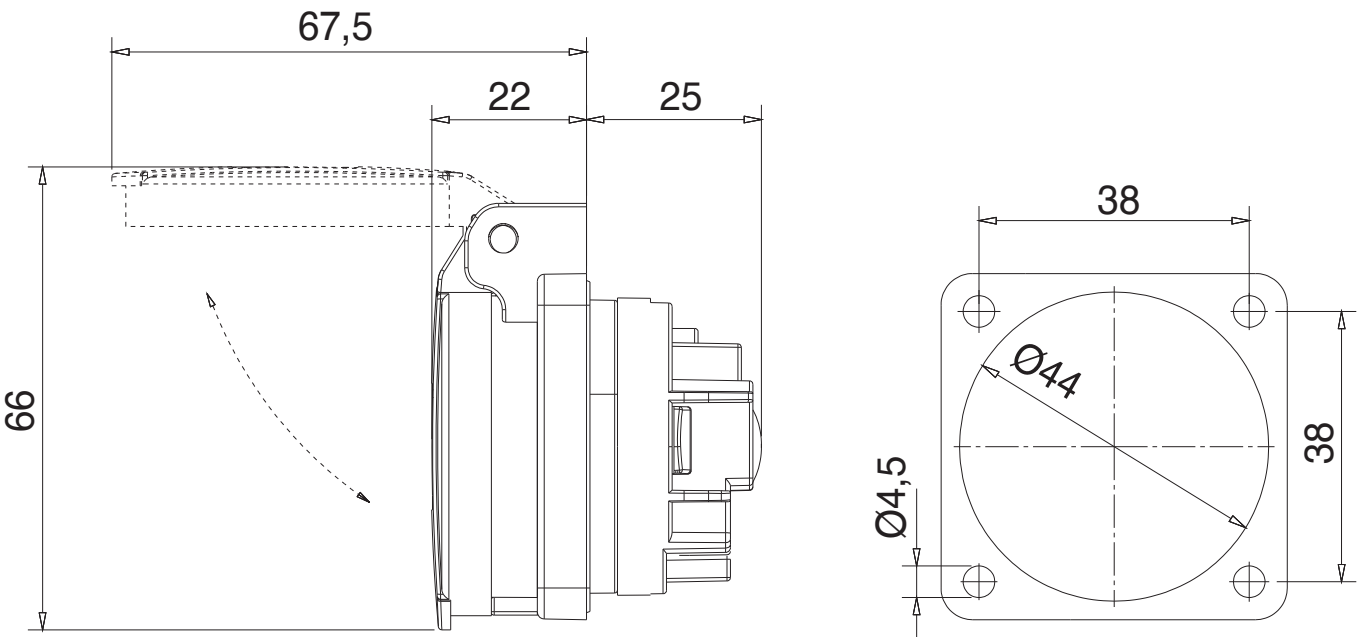

Ölçüler

Tel: +90 232 880 90 01
Fax: +90 232 880 90 02

info@tpelectric.com.tr

Kemalpaşa O.S.B. 600 Sk. No:364
35730 Kemalpaşa - İZMİR / TÜRKİYE