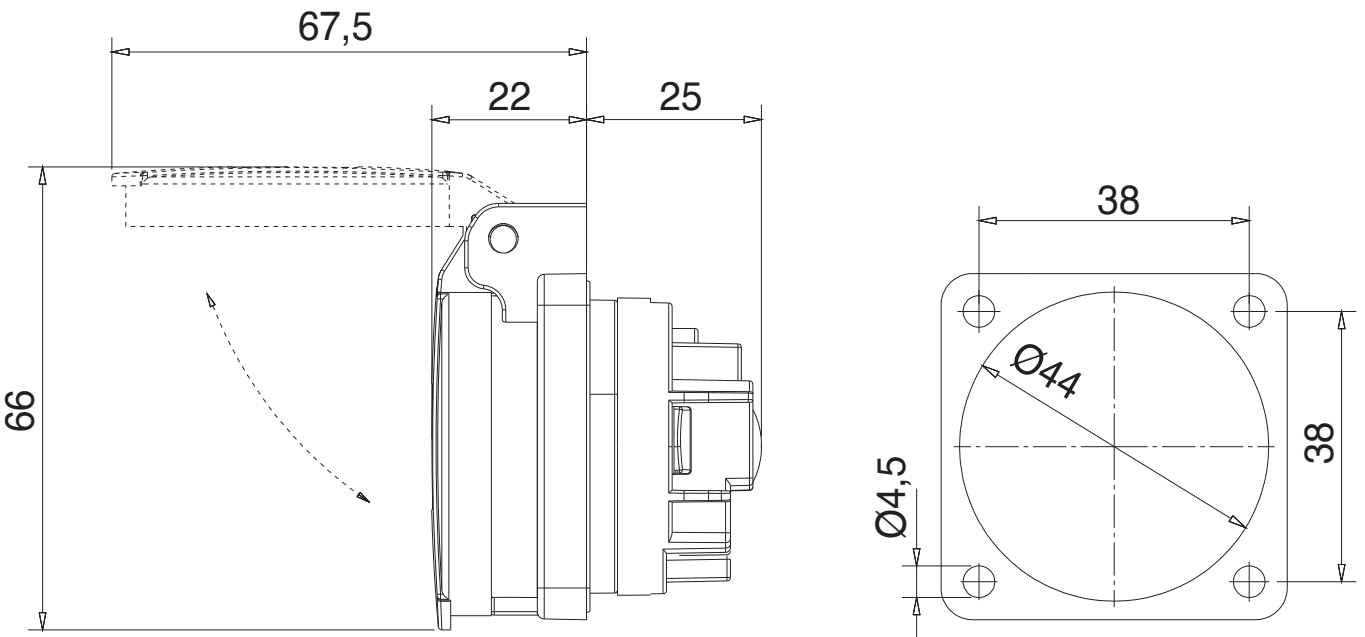

Ölçüler

Tel: +90 232 880 90 01
Fax: +90 232 880 90 02

info@tpelectric.com.tr

Kemalpaşa O.S.B. 600 Sk. No:364
35730 Kemalpaşa - İZMİR / TÜRKİYE