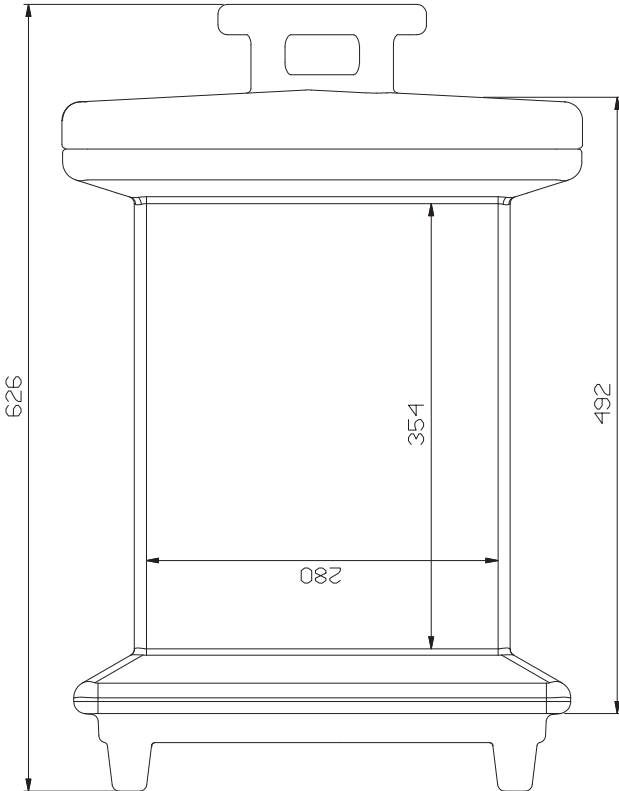

Ölçüler

Tel: +90 232 880 90 01
Fax: +90 232 880 90 02

info@tpelectric.com.tr

Kemalpaşa O.S.B. 600 Sk. No:364
35730 Kemalpaşa - İZMİR / TÜRKİYE