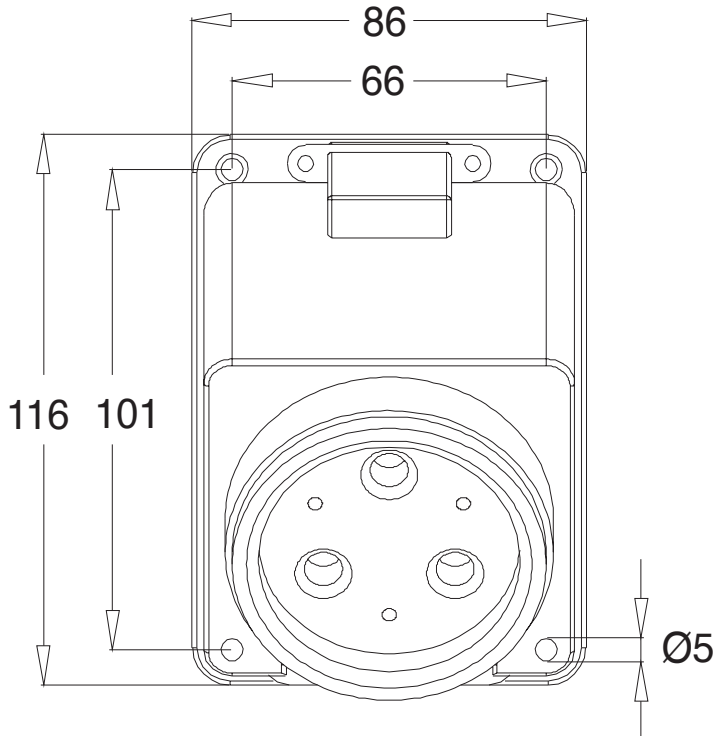

Ölçüler

Tel: +90 232 880 90 01
Fax: +90 232 880 90 02

info@tpelectric.com.tr

Kemalpaşa O.S.B. 600 Sk. No:364
35730 Kemalpaşa - İZMİR / TÜRKİYE