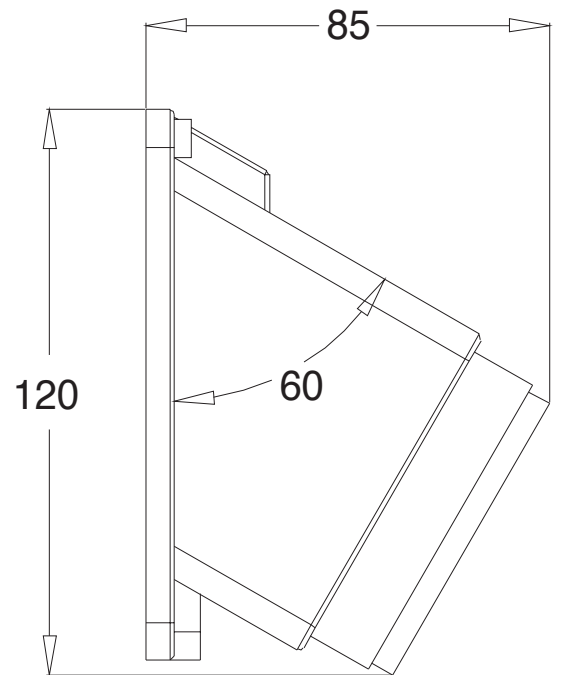

Ölçüler

Tel: +90 232 880 90 01
Fax: +90 232 880 90 02

info@tpelectric.com.tr

Kemalpaşa O.S.B. 600 Sk. No:364
35730 Kemalpaşa - İZMİR / TÜRKİYE